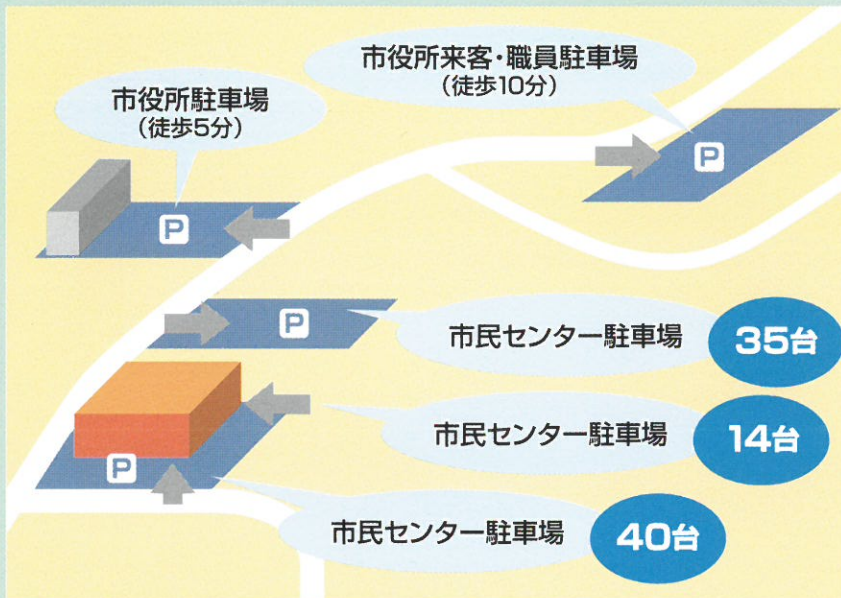

案内図

駐車場案内図

アクセス

〈山陽道自動車道〉
備前インターより **10分**
和気インターより **10分**

〈岡山ブルーライン〉
備前インターより **10分**
鶴海インターより **15分**

〈赤穂線〉西片上駅より
徒歩 **5分**

〈宇野バス〉
岡山発片上行き
終点下車(郵便局前)より
徒歩 **5分**

〈備前バス〉
備前市市民センター前下車
すぐ